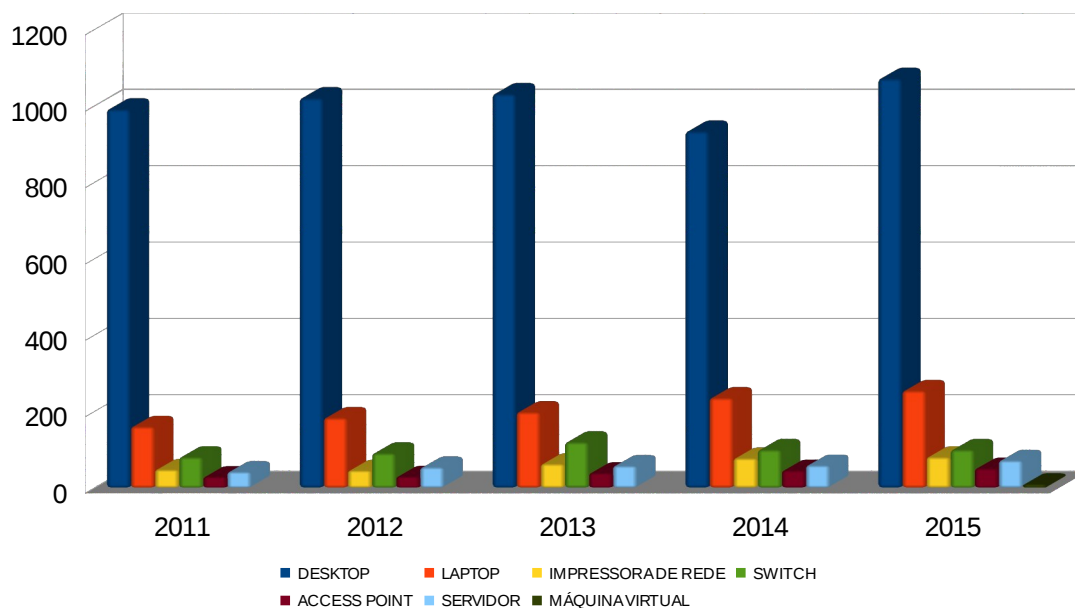

Gráfico 1 - Evolução do Parque computacional

O número de impressoras cadastradas foi de **332** unidades dentre as impressoras de rede e impressoras conectadas diretamente aos computadores via cabo USB. A **tabela 2** apresenta a evolução do número de impressoras do IFSC no decorrer dos anos.

Tabela 2 - Número de impressoras separadas por modelos

Tipo	2006	2007	2008	2009	2010	2011	2012	2013	2014	2015
Bematech	0	0	0	0	0	0	2	3	3	4
Brother	0	0	0	0	0	0	0	0	1	0
Canon	1	1	1	2	2	1	3	4	4	3
Epson Desk/Laser/Matr	7	8	9	5	7	7	8	11	8	10
HP Color LaserJet	8	15	18	22	30	62	72	68	71	69
HP Designjet	2	2	2	1	1	4	3	4	4	4
HP Deskjet	99	128	111	111	102	81	65	67	60	59
HP Laserjet	88	113	95	119	124	99	97	108	114	125
HP OfficeJet	0	0	0	3	10	9	7	12	15	13
HP PSC	7	10	11	11	9	0	0	0	0	0
Kyocera Color Laserjet	0	0	0	0	0	0	0	0	3	3
Kyocera Laserjet	0	0	0	0	0	0	0	0	12	13
Lexmark Desk/Laser	11	8	6	9	4	4	3	3	3	3
RICOH	0	0	0	0	0	7	8	12	13	16
Samsung	0	0	0	1	3	3	4	6	6	6
Sharp	5	8	12	11	9	6	5	5	4	2
Zebra	0	0	0	0	1	1	1	1	1	2
TOTAL	228	293	265	295	302	284	278	304	322	332